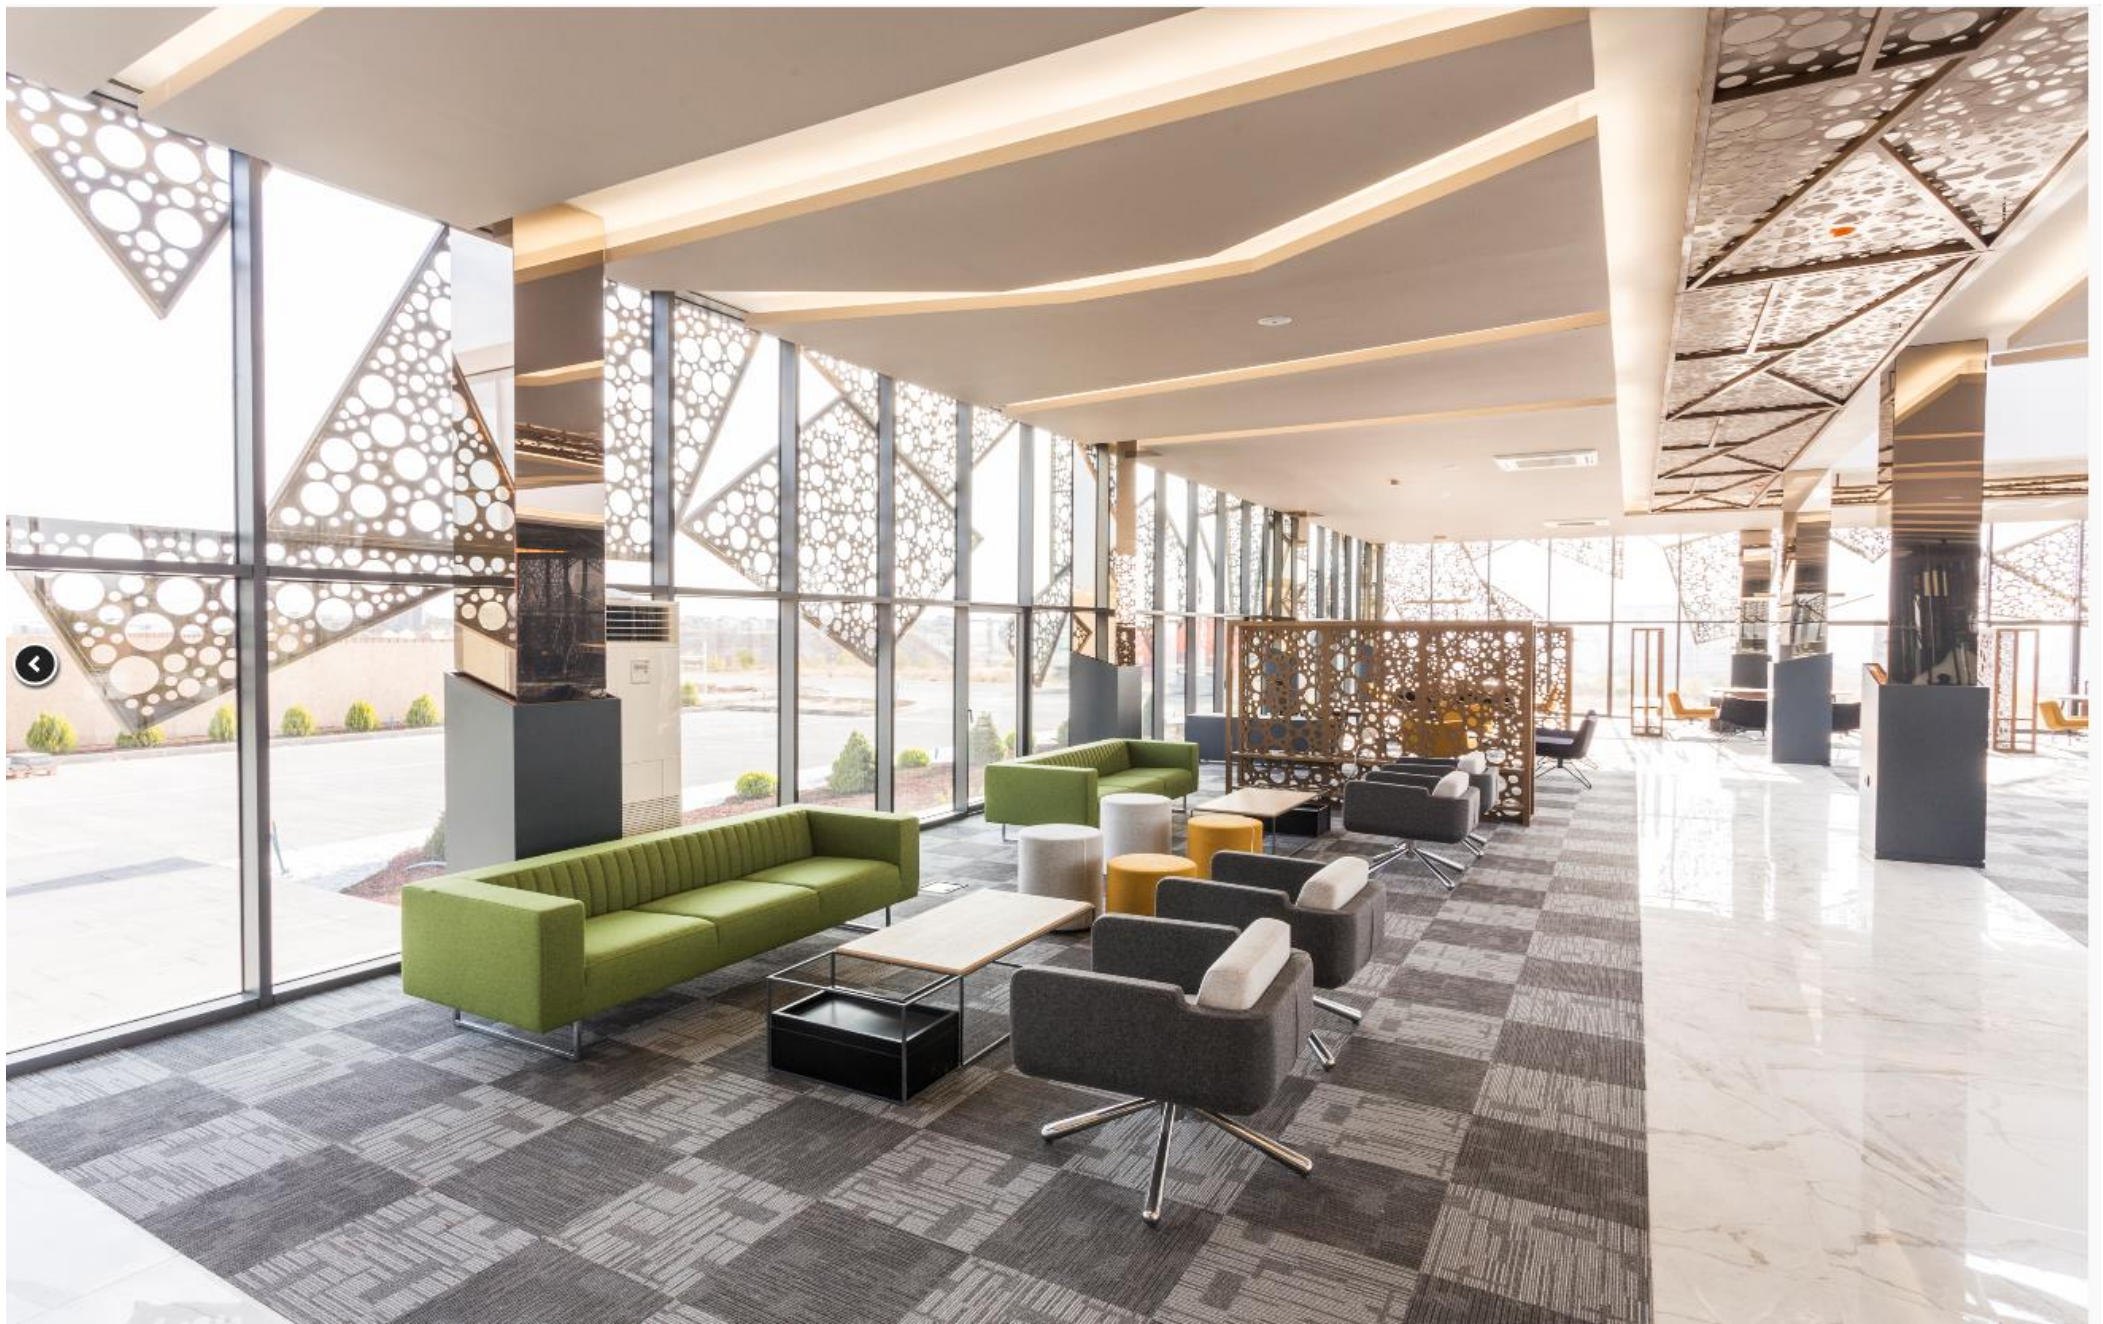

# ELANE

A965ST

- Collection
- Download

72

58

ON

דגם אוסלו

מקבוצת ויסמן